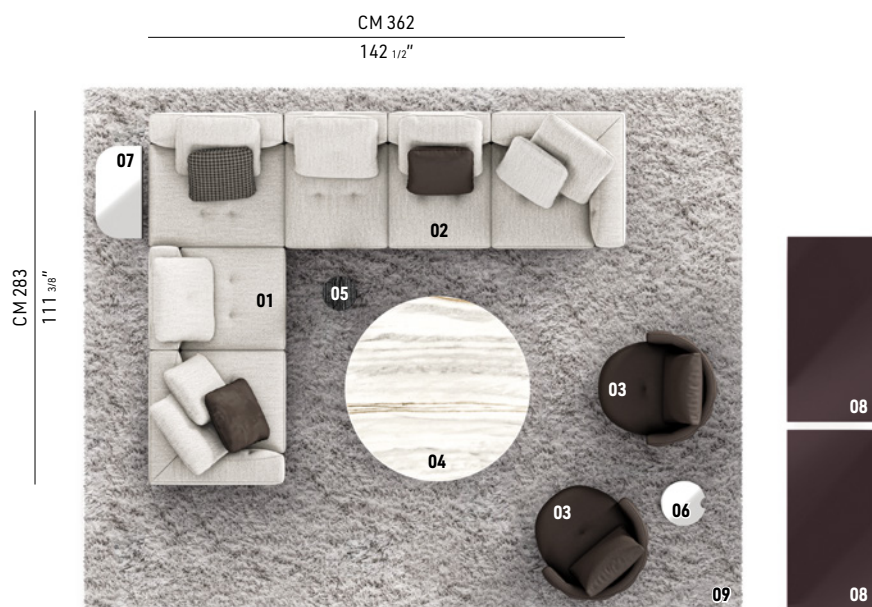

DYLAN

RODOLFO DORDONI DESIGN

L'istinto alla continuità di forme, linee, coerenze di linguaggio e di stile, tipico del modus operandi Minotti, si sintetizza nel sistema di sedute modulari Dylan. Un lessico poliedrico e multiforme in cui si coniuga il rigore delle forme, ma anche la loro capacità di accogliere. Ogni dettaglio di Dylan si coniuga tra la sartorialità dei rivestimenti e la visione poliedrica di un'architettura razionale che dallo spazio si declina all'arredo, rendendolo calibrato e perfettamente integrato con il modo contemporaneo di interpretare e di vivere gli spazi living.

DYLAN - Composizione 09

COMPOSIZIONE DIVANO

- 01 DYLAN**
DIVANO DAYBED SX - SEDUTA 77
CM 283X102 H82
- 02 DYLAN**
ELEMENTO TERMINALE DX - SEDUTA 77
CM 260X102 H82

COMPLEMENTI

- 03 TORII BOLD**
POLTRONE MEDIUM GIREVOLI
CM 88X88 H82
- 04 BRADY**
TAVOLINO Ø CM 140 H43
- 05 PILOTIS WOOD**
TAVOLINO Ø CM 25 H55
- 06 NAY**
TAVOLINO Ø CM 35 H56
- 07 JAMES**
TAVOLINO CM 70X35 H45
- 08 SOLID**
TAVOLINI CONTENITORE CON 1 CASSETTO
CM 140X70 H42
- 09 WISP**
TAPPETO CM 500X400

**08
SOLID**
TAVOLINI CONTENITORE
CON 1 CASSETTO CM 140X70 H42

**09
WISP**
TAPPETO CM 500X400